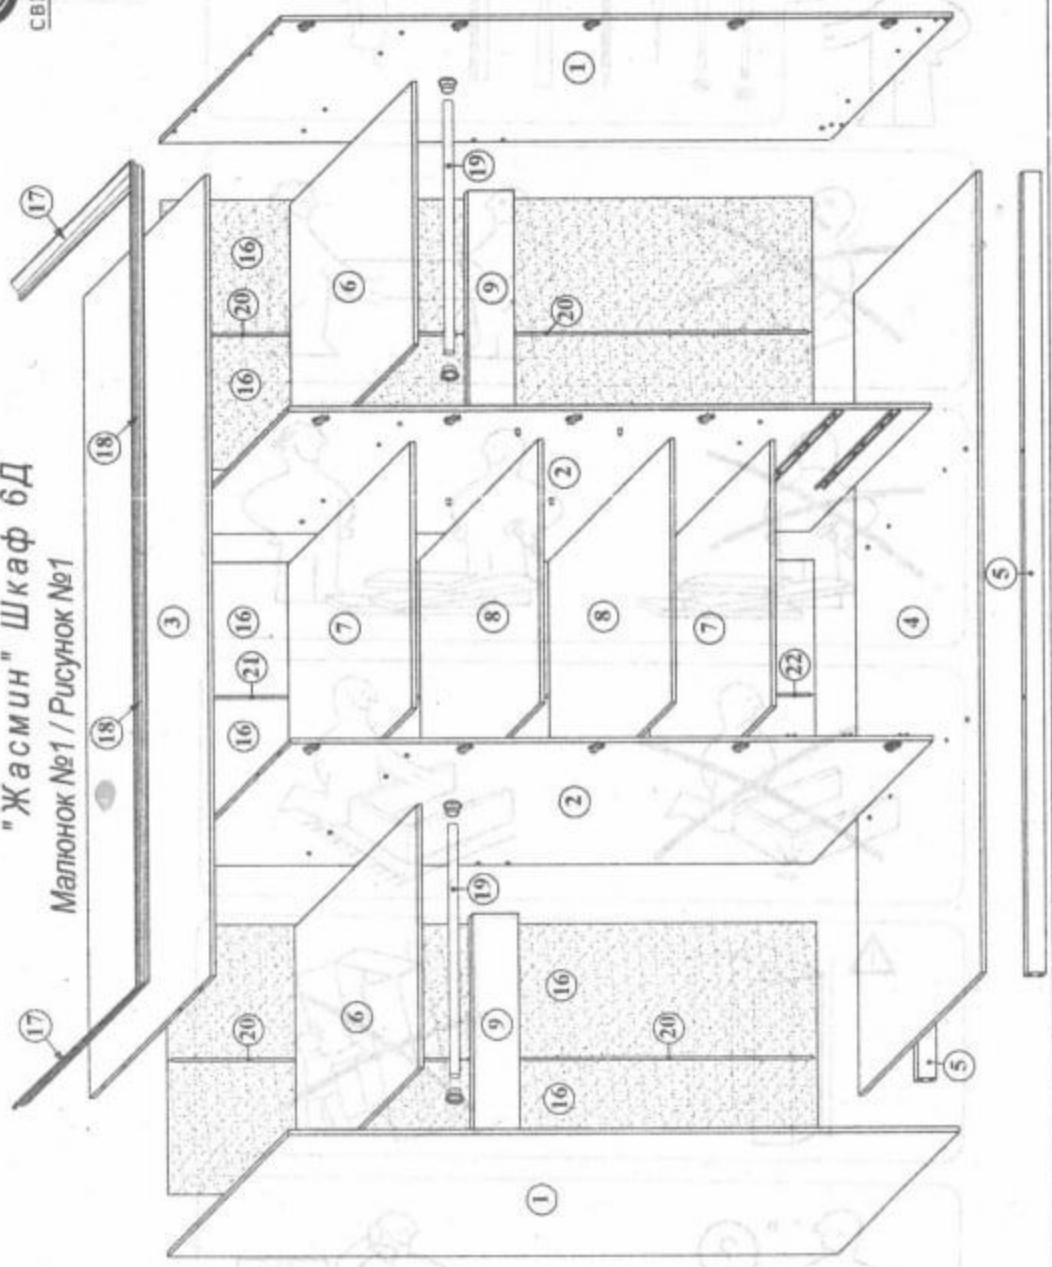

"Жасмін" Шафа 6Д

"Жасмін" Шкаф 6Д

Малюнок №1 / Рисунок №1

1