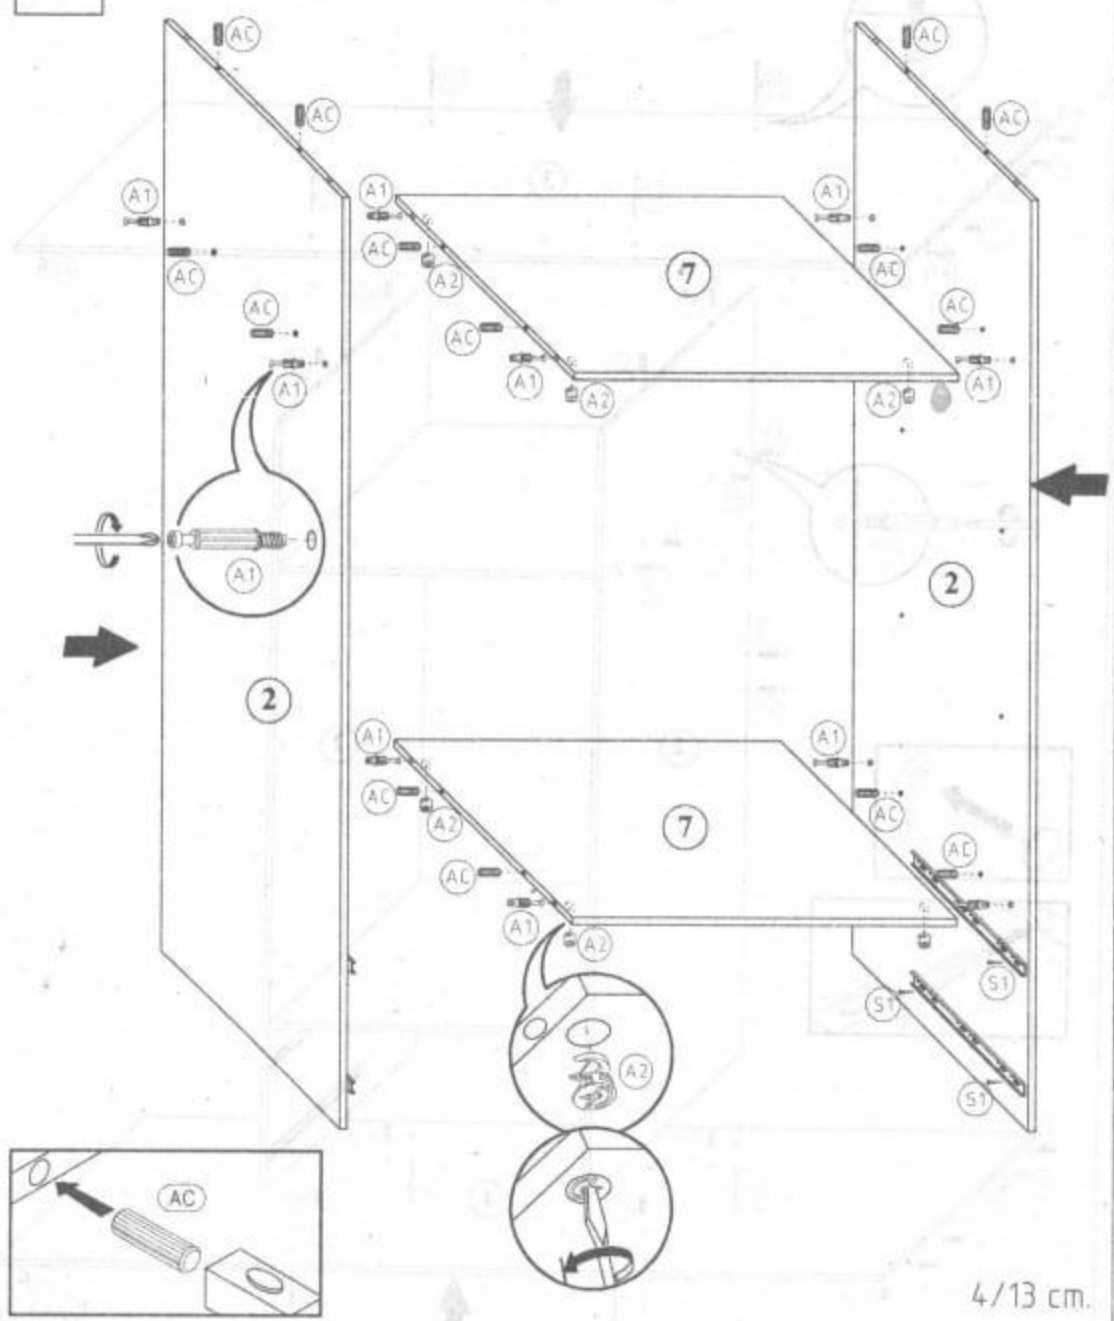

"Жасмін" Шафа 6Д

"Жасмин" Шкаф 6Д

СІТТ НЕДІВІ

№ поз.	Розміри / Размеры а*б (в мм)	К-ть / К-во (в шт.)	№ поз.	Розміри / Размеры а*б (в мм)	К-ть / К-во (в шт.)
1	2176x560	2	13	500x120	4
2	2084x560	2	14	802x106	2
3	2600x560	1	15	811x503	2
4	2600x560	1	16	2112x437	6
5	2600x60	2	17	L=620	2
6	852x560	2	18	L=1378	2
7	860x560	2	19	L=849мм	2
8	860x550	2	20	L=1035мм	4
9	852x150	2	21	L=1507мм	1
10	2110x436	4	22	L=557мм	1
11	1722x436	2			
12	876x190	2			

"Жасмін" Шафа 6Д

"Жасмін" Шкаф 6Д

Малюнок №1 / Рисунок №1

1

"Жасмін" Шафа 6Д
"Жасмин" Шкаф 6Д

2

Малюнок №2 / Рисунок №2

4/13 cm.